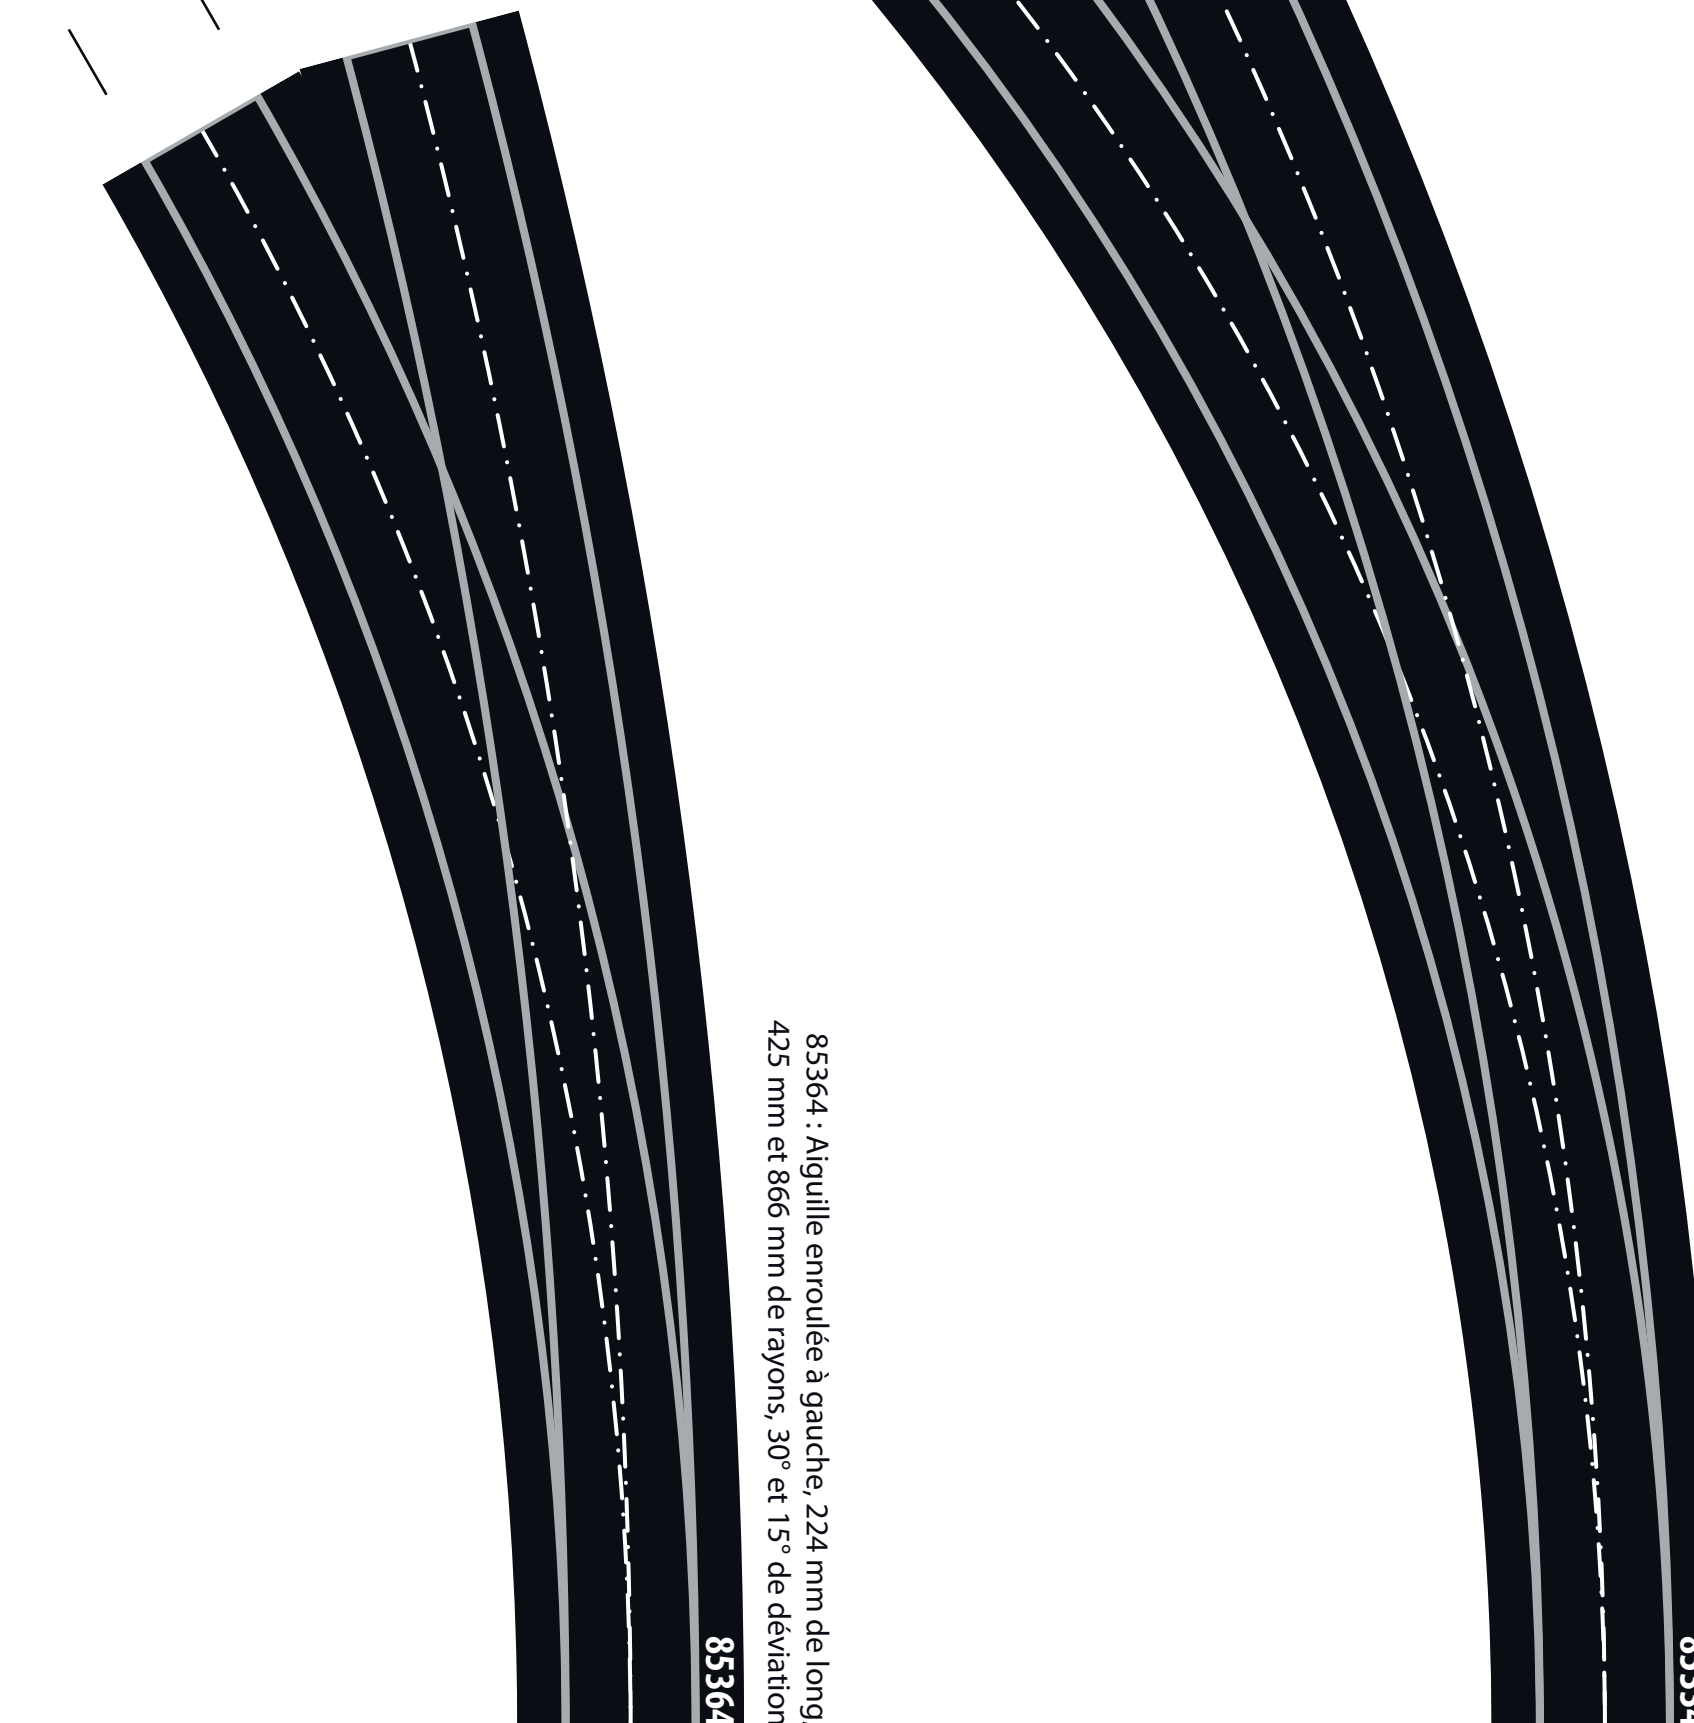

85324

85324

Bretelle simple à gauche de rayon R31, 347 mm de long, 484 mm de rayon, 15° de déviation

85323

Bretelle simple à droite de rayon R31, 347 mm de long, 484 mm de rayon, 15° de déviation

85323

85344

85344

Bretelle simple à gauche de moyen rayon, 448 mm de long, 866 mm de rayon, 15° de déviation

85343

Bretelle simple à droite de moyen rayon, 448 mm de long, 866 mm de rayon, 15° de déviation

85343

85374

85374 : Aiguille enroulée à gauche, 268 mm de long, 543 mm et 934 mm de rayons, 29° et 17° de déviation

85314

85314 : Aiguille enroulée à gauche, 275 mm de long, 484 mm et 778 mm de rayons, 32,7° et 20,7° de déviation

85364

85364 : Aiguille enroulée à gauche, 224 mm de long, 425 mm et 866 mm de rayons, 30° et 15° de déviation

85334

85334 : Aiguille enroulée à gauche, 258 mm de long, 377 mm et 543 mm de rayons, 41,3° et 29,3° de déviation